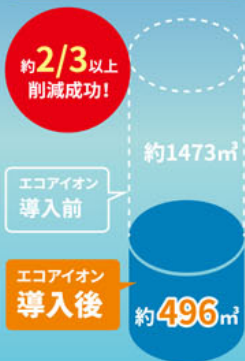

3 節水にお応えします！

ブロー量を削減