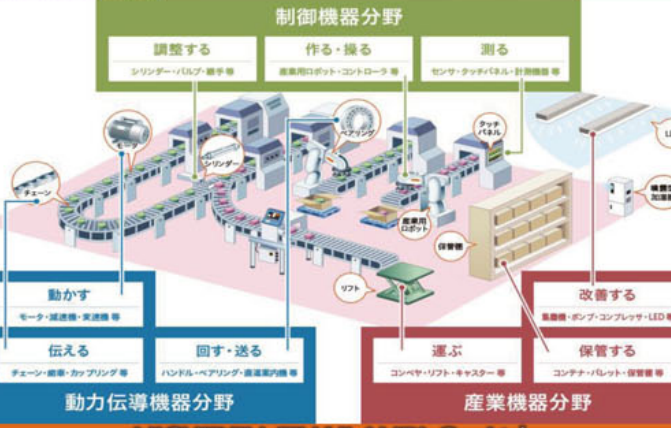

NICHIDEN (THAILAND) Co., Ltd.
NICHIDEN TRADING (THAILAND) Co., Ltd.

アソーク本社 (平井) 061-329-9759
シーラチャ支店 (寒川) 065-502-6568

Klongtoey-Nua, Wattana, Bangkok 10110 Thailand
TEL. +66-2-665-2784 / FAX. +66-2-665-2786